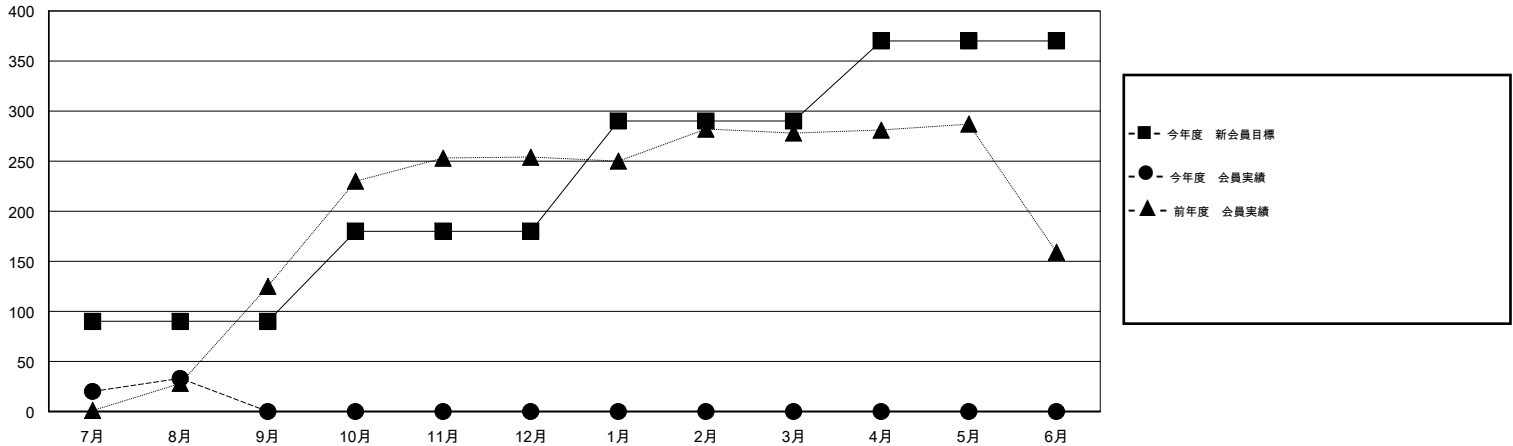

MONTHLY MEMBERSHIP PROGRESS REPORT

District 336 D

Results as of: 8/31/2016

GMT: Masayoshi Maruyama

地域 JAPAN

GMT会則地域 5-Jap

クラブ					名				
結果: 2016-2017					結果: 2016-2017				
四半期	新クラブ目標	新クラブ	解散クラブ	純増/減	四半期	新会員目標	チャーターメン バー/新会員	退会者	純増/減
7月/8月/9月	0	0	1	-1	7月/8月/9月	90	77	44	33
10月/11月/12月	0	0	0	0	10月/11月/12月	90	0	0	0
1月/2月/3月	1	0	0	0	1月/2月/3月	110	0	0	0
4月/5月/6月	0	0	0	0	4月/5月/6月	80	0	0	0

新クラブ目標及び実績累計

会員目標及び実績累計

解散クラブ: 1	41 CLUBS OF 94 一名以上の新会員を登録	男女別
退会者		男性 2,841 (82.78%)
物故会員 7		女性 591 (17.22%)
クラブ解散 0	健康診断データはこちら	家族会員 789
その他 37		世帯主 368
合計 44		世帯主以外 421